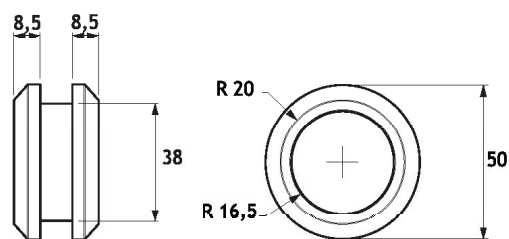

RH03

Maniglia ad anello aperta per porte scorrevoli
Realizzata in acciaio inox Aisi 304

Open ring handle for glass sliding doors
Aisi 304 stainless steel manufacturing